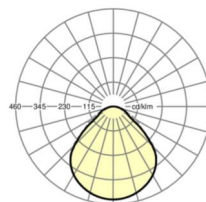

CARACTÉRISTIQUES

Numéro de commande	60143034150+60110005100
Tarif des douanes	94051190
Marque de certification	IP 20, Classe d'isolation II, PTE 65° < 3000, F, Intérieur, CE
Programmes d'aide de l'État	BEG - subvention fédérale pour les bâtiments performants (valable uniquement pour l'Allemagne)

ÉLECTROTECHNIQUE

Ballast	Pilote électronique à canaux multiples, 4-étapes (1 pièce)
Puissance du système	39W-30W
Tension secteur	230V/50Hz

ÉCLAIRAGISME

Équipement	LED, Rendu des couleurs/Température de couleur CRI ≥ 80 / 3000K

Flux lumineux nominal/niveaux d'enclenchement (PE multi)

	4500lm/39W, 4200lm/36W, 4000lm/33W, 3600lm/30W (Réglage standard 4000 lm)

Longévité des sources LED	50000h L80/B10

Efficacité lumineuse du luminaire	121lm/W-116lm/W

UGR trans./long.	19.1 / 19.2 (39W)

MÉCANIQUE

Couleur du boîtier	blanc signalisation RAL 9016
Cotes (Long.xLarg.xH/DxH)	627mm x 627mm x 62mm
Profondeur	62mm
Poids (net)	6.49kg
Type de montage	Montage individuel en saillie au plafond

LIEN PROFOND

<https://www.regiolux.de/fr/article/60143034150+60110005100>