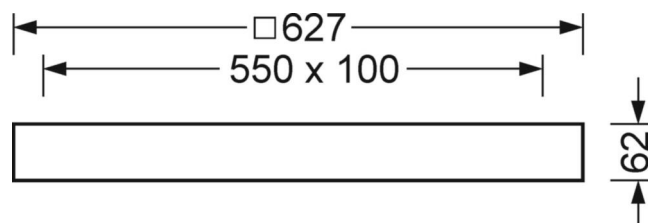

Référence	LED 4500lm/39W 830
ηLB	100 %
Φ ↓/↑	100 % / 0 %
UGR trans./long.	19.1 / 19.2
BAP	65° < 3000cd/m²